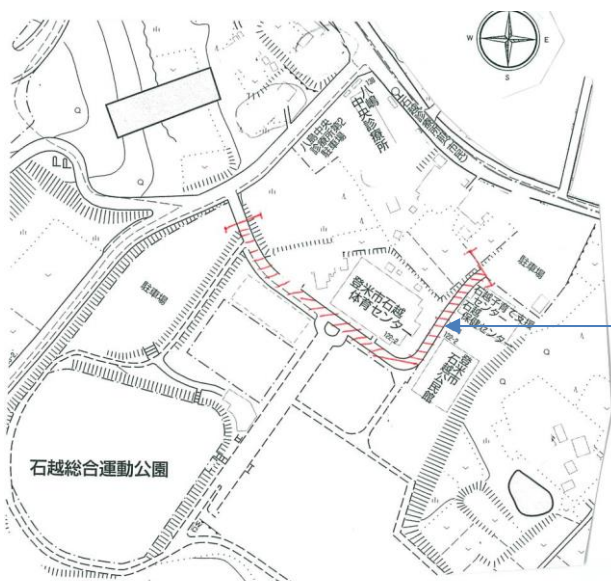

つきましては、下記の通り「点灯式」前後の時間帯に公民館前の道路を車両の通行禁止といたします。皆様におかれましては、児童・生徒等の送迎時間と重なり大変ご迷惑をお掛けいたしますが、ご理解とご協力をよろしくお願い申し上げます。

#### 記

- 1 通行禁止日時 令和4年12月20日（火）午後4時15分～午後5時15分
- 2 通行禁止区間 石越総合運動公園駐車場入口から石越公民館駐車場入口  
※石越総合運動公園駐車場と石越公民館駐車場は使用できます。
- 3 通行禁止理由 いしこし光のページェント「点灯式」開催のため
- 4 問い合わせ 石越コミュニティ運営協議会（事務局：登米市石越公民館内）  
TEL：0228-34-2036  
FAX：0228-34-3193  
e-mail：[ishikomi35@aj.wakwak.com](mailto:ishikomi35@aj.wakwak.com)

※斜線が「車両通行禁止区間」です。  
※石越総合運動公園駐車場と石越公民館駐車場は使用できます。